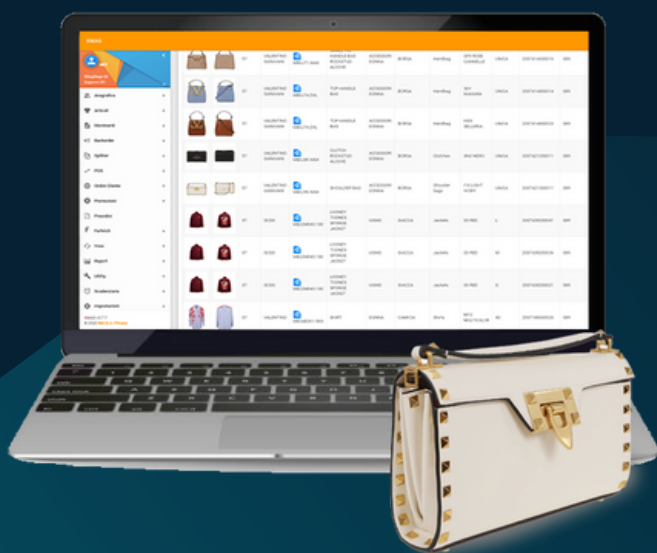

XMAG PUÒ GESTIRE PIÙ STORE FISICI CON MODULO CASSA DEDICATO, IN MODO CENTRALIZZATO ED EFFICIENTE. AGGREGATORE PER MARKETPLACE E DINAMICHE DI VENDITA ONLINE E-COMMERCE.

PUNTI DI FORZA

- **NESSUNA INSTALLAZIONE**
- **AGGIORNAMENTI TRASPARENTI**
- **ACCOUNT PRIVATI - MULTIUTENTE**
- **FRUIBILE DA QUALUNQUE DEVICE**
- **MULTIPIATTAFORMA**
- **MULTISESSIONE**
- **MODULARE**

VENDI ONLINE

XMAG POSSIEME UN MODULO REST API, CHE PERMETTE

L'INTEGRAZIONE DI PIATTAFORME B2B E B2B2C.

ESTENDE LA VISIBILITÀ DELLA MERCE SUI MAGGIORI MARKETPLACE DI RIFERIMENTO, INCREMENTANDO LE OPPORTUNITÀ DI VENDITA.

CETTIRE

RAFFAELLO NETWORK

M IntraMirror

SECOO 寺庫

XMAG

LOGISTICA E REPORT

Il tracciamento del magazzino, la gestione dei punti vendita tramite il sofisticato modulo di cassa e la gestione centralizzata delle vendite online, permettono un controllo in tempo reale dell'andamento aziendale.

SUPERVISOR

L'IMPORTAZIONE DEGLI ORDINI AL FORNITORE È AUTOMATIZZATA TRAMITE L'USO DI TEMPLATE EXCEL.

CARICO MERCE, GESTIONE PARALLELO E SPEDIZIONI SONO PASSAGGI SEMPLICI ED INTUITIVI.

STAMPE CATALOGO, REPORT VENDITE, RICERCHE DI MOVIMENTI, ARTICOLI E MOLTO ALTRO...