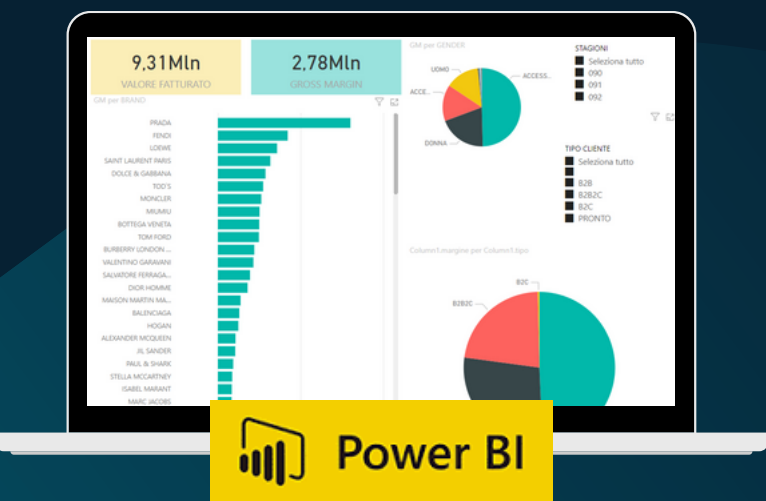

XMAG

LOGISTICA E REPORT

Il tracciamento del magazzino, la gestione dei punti vendita tramite il sofisticato modulo di cassa e la gestione centralizzata delle vendite online, permettono un controllo in tempo reale dell'andamento aziendale.

SUPERVISOR

L'IMPORTAZIONE DEGLI ORDINI AL FORNITORE È AUTOMATIZZATA TRAMITE L'USO DI TEMPLATE EXCEL.

CARICO MERCE, GESTIONE PARALLELO E SPEDIZIONI SONO PASSAGGI SEMPLICI ED INTUITIVI.

STAMPE CATALOGO, REPORT VENDITE, RICERCHE DI MOVIMENTI, ARTICOLI E MOLTO ALTRO...

REPORT

IL CONTROLLO DI GESTIONE È GARANTITO DALLA VERIFICA DEL FLUSSO DOCUMENTALE E IL CONTROLLO È AFFIDATO A REPORT INTEGRATI CON POWER BI MICROSOFT.