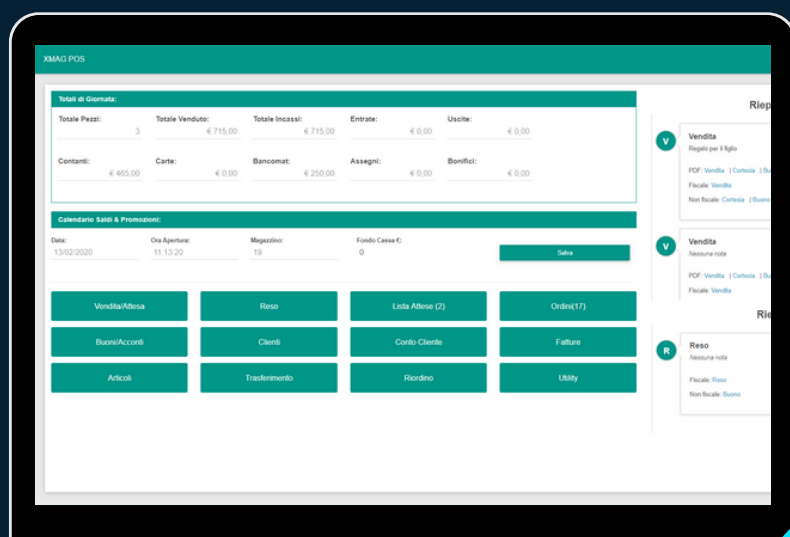

CETTIRE

RAFFAELLO NETWORK

M IntraMirror

SECOO 寺庫

XMAG

LOGISTICA E REPORT

Il tracciamento del magazzino, la gestione dei punti vendita tramite il sofisticato modulo di cassa e la gestione centralizzata delle vendite online, permettono un controllo in tempo reale dell'andamento aziendale.

SUPERVISOR

L'IMPORTAZIONE DEGLI ORDINI AL FORNITORE È AUTOMATIZZATA TRAMITE L'USO DI TEMPLATE EXCEL.

CARICO MERCE, GESTIONE PARALLELO E SPEDIZIONI SONO PASSAGGI SEMPLICI ED INTUITIVI.

STAMPE CATALOGO, REPORT VENDITE, RICERCHE DI MOVIMENTI, ARTICOLI E MOLTO ALTRO...

REPORT

IL CONTROLLO DI GESTIONE È GARANTITO DALLA VERIFICA DEL FLUSSO DOCUMENTALE E IL CONTROLLO È AFFIDATO A REPORT INTEGRATI CON POWER BI MICROSOFT.

XMAG

XMAG POS

La Cassa è il modulo utilizzato in negozio dal venditore. Permette di effettuare le classiche operazioni di vendita e reso in modo veloce ed intuitivo.